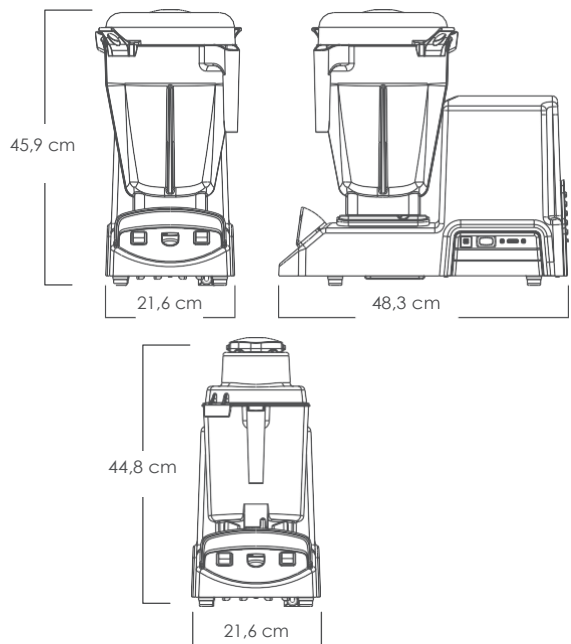

Технические характеристики

Vitamix XL® Variable Speed

Комплектация: прозрачный антиударный контейнер из поликарбоната 5,6 л, нож, темпер, чёрное основание

Мощность: 1100 – 1200 Вт

Напряжение: 220-240 В

Габаритные размеры: 48,2 x 22,9 x 46,2 см

Вес: 31,8 кг

Страна: США

Гарантийный срок: 1 год

Аксессуары

Антиударный прозрачный контейнер Advance™   Темпер VM760

Символы, применяемые для Vitamix XL® Variable Speed